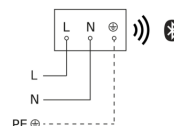

Material carcasă Aluminiu

Accesorii

EAN 4007841 088620

Buton fără fir TapDuo C

Desen tehnic

Schema circuitului Bluetooth

Schema circuitului Bluetooth